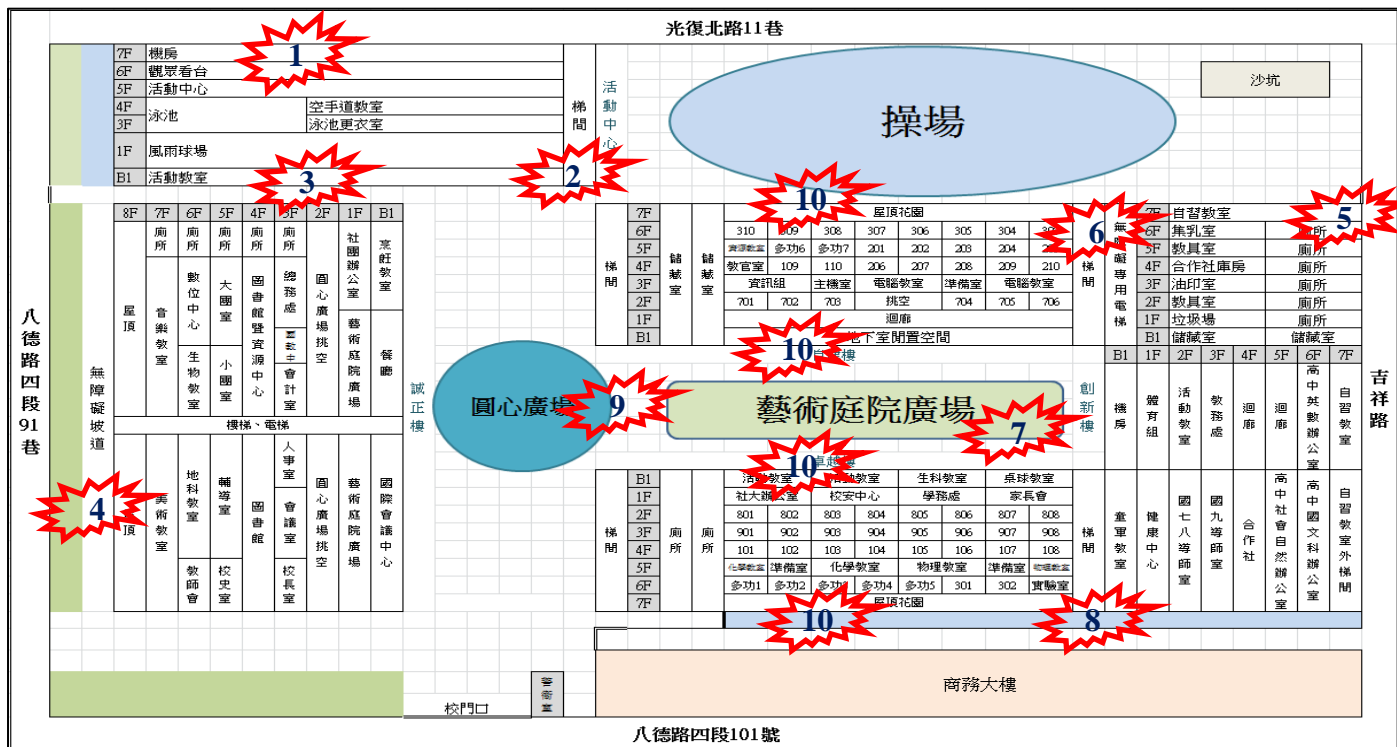

# 臺北市立中崙高中 校園安全地圖

109.06.01 日 學務處生輔組

項次	校園死角區域	危安因素	實況照片	改善方式
1	7樓圓心與活動中心空橋	樓高危險、人員出入少		<ol style="list-style-type: none"> <li>請同學勿於校園死角區域獨處或逗留，若須經過請結伴同行。</li> <li>請同學勿於高樓層危險區域攀爬玩耍，避免發生危險。</li> <li>由教職員工協助加強巡邏。</li> </ol>
2	活動中心梯梯間	非上課區域、出入口有限		
3	活動中心 B1 地下室	照明不足、非主要活動區域		
4	南邊藝術庭院廣場後方	偏僻角落、人員出入少		
5	廁所旁陽台	樓高危險		
6	自律樓 7 樓樓梯間	照明不足、人員出入少		
7	藝術庭院廣場地下室	照明不足、地廣人稀		
8	創新樓 7 樓樓梯間	位置偏僻、人員出入少		
9	圓心廣場高樓層危險區域	樓高危險		
10	教室前後走廊高樓層危險區域	樓高危險，部分區域人員出入少		